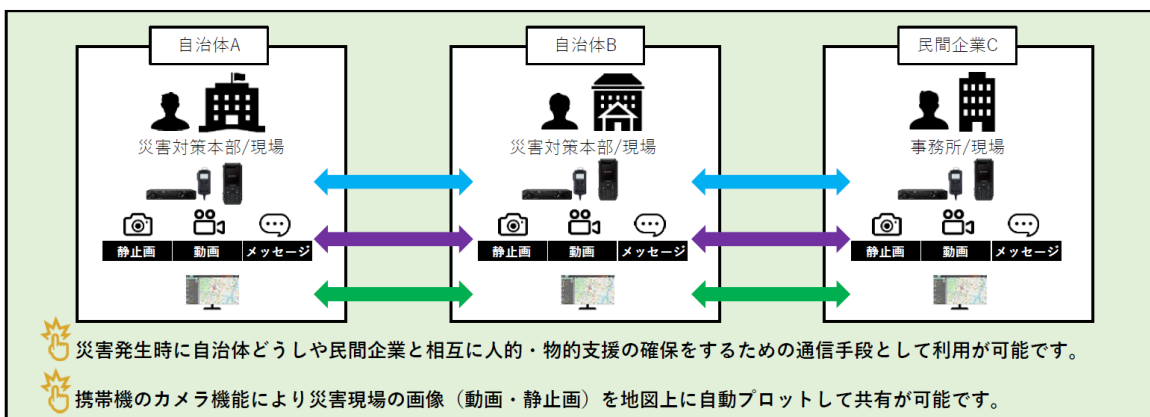

(※) 他社の車両を一時的に借り受けて輸送業務を行うこと、またはその車両のことを指します。

■ 企業間通信機能のサービスイメージ

契約が異なる企業・団体において、任意の IP 無線機をグループ登録することにより実現する機能です。

お客さまどうしの合意によって設定しますので、秘匿性を保った通信で安心してご利用いただけます。

※ソフトバンクの IP 無線機に限りません。

対応する無線機は、「SoftBank A201SJ」、

「SoftBank 801KW」、「SoftBank 601SJ」です。

※新機能の販売およびグループ登録は、西菱電機が行います。

■ 活用シーン（例）

* 音声： ← (Blue arrow) 位置情報： ← (Green arrow) 静止画・動画/メッセージ： ← (Purple arrow)

○ 運送業界

○ 生コンクリート業界

○ 災害時の相互通信

■ソフトバンクの IP 無線サービスについて

ソフトバンクの IP 無線サービスは、ソフトバンクが提供する携帯電話網を活用した業務用無線サービスです。ソフトバンクのサービスエリア内であればどこでも通信が可能で、プレストークによる一斉・グループ・個別の呼び出しや、衛星測位システム（GPS）によるトラッキングなどを行うことができます。

【本サービスに関する Web サイト】

<https://www.softbank.jp/biz/services/mobile/lineup/ip-musenki/>