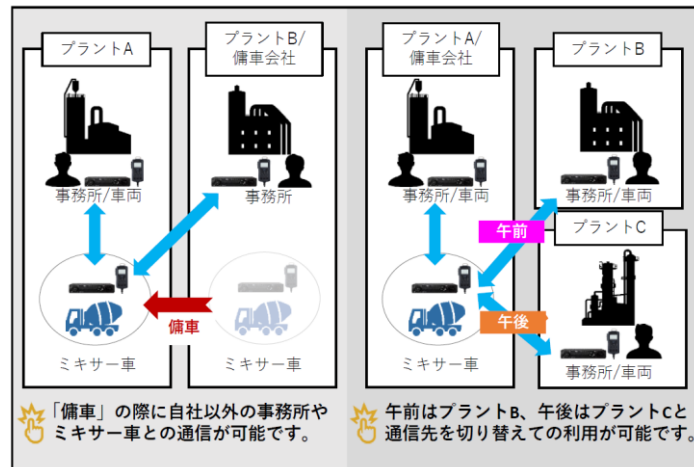

(※) 他社の車両を一時的に借り受けて輸送業務を行うこと、またはその車両のことを指します。

■ 企業間通信機能のサービスイメージ

契約が異なる企業・団体において、任意の IP 無線機をグループ登録することにより実現する機能です。

お客さまどうしの合意によって設定しますので、秘匿性を保った通信で安心してご利用いただけます。

※ソフトバンクの IP 無線機に限りません。

対応する無線機は、「SoftBank A201SJ」、

「SoftBank 801KW」、「SoftBank 601SJ」です。

※新機能の販売およびグループ登録は、西菱電機が行います。

■ 活用シーン（例）

* 音声： ← (Blue arrow) 位置情報： ← (Green arrow) 静止画・動画/メッセージ： ← (Purple arrow)

○ 運送業界

○ 生コンクリート業界

○ 災害時の相互通信

■ソフトバンクの IP 無線サービスについて

ソフトバンクの IP 無線サービスは、ソフトバンクが提供する携帯電話網を活用した業務用無線サービスです。ソフトバンクのサービスエリア内であればどこでも通信が可能で、プレストークによる一斉・グループ・個別の呼び出しや、衛星測位システム（GPS）によるトラッキングなどを行うことができます。

【本サービスに関する Web サイト】

<https://www.softbank.jp/biz/services/mobile/lineup/ip-musenki/>