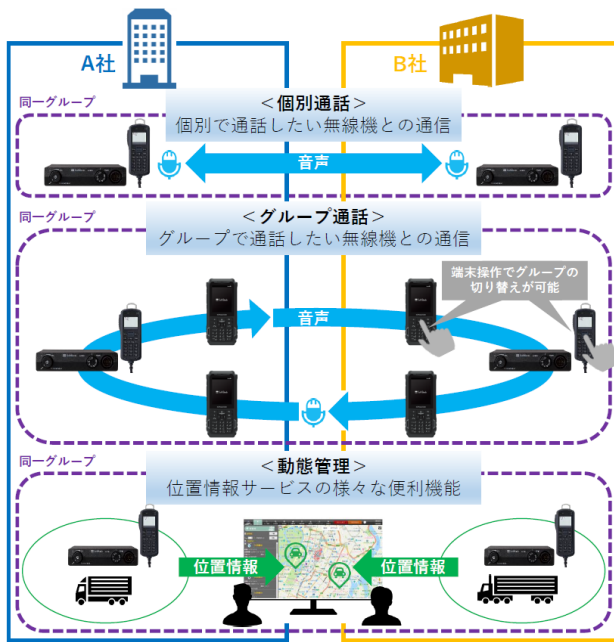

■ 企業間通信機能のサービスイメージ